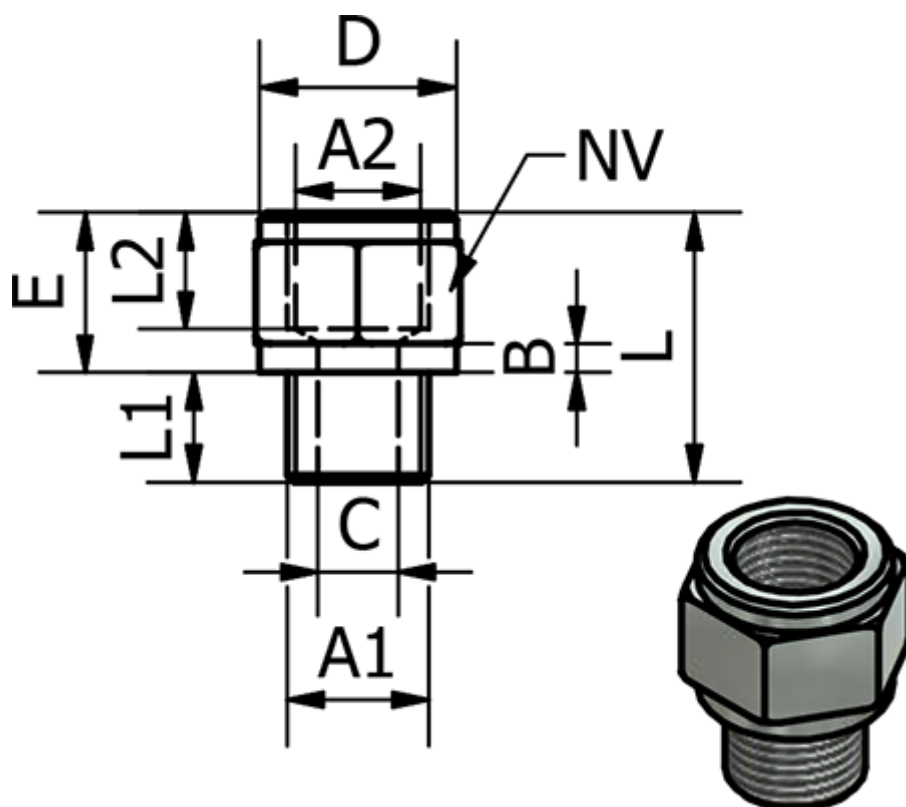

Varenummer: 5891120TR12
Beskrivelse: Muffenippel 1120TR - 12
R1/2" - G1/2"

Mål

A1 = 1/2"	L2 = 12.5
A2 = 1"	NV = 27
B = 3	
C = 15	
D = 26.5	
E = 16	
L = 28.5	
L1 = 12.5	